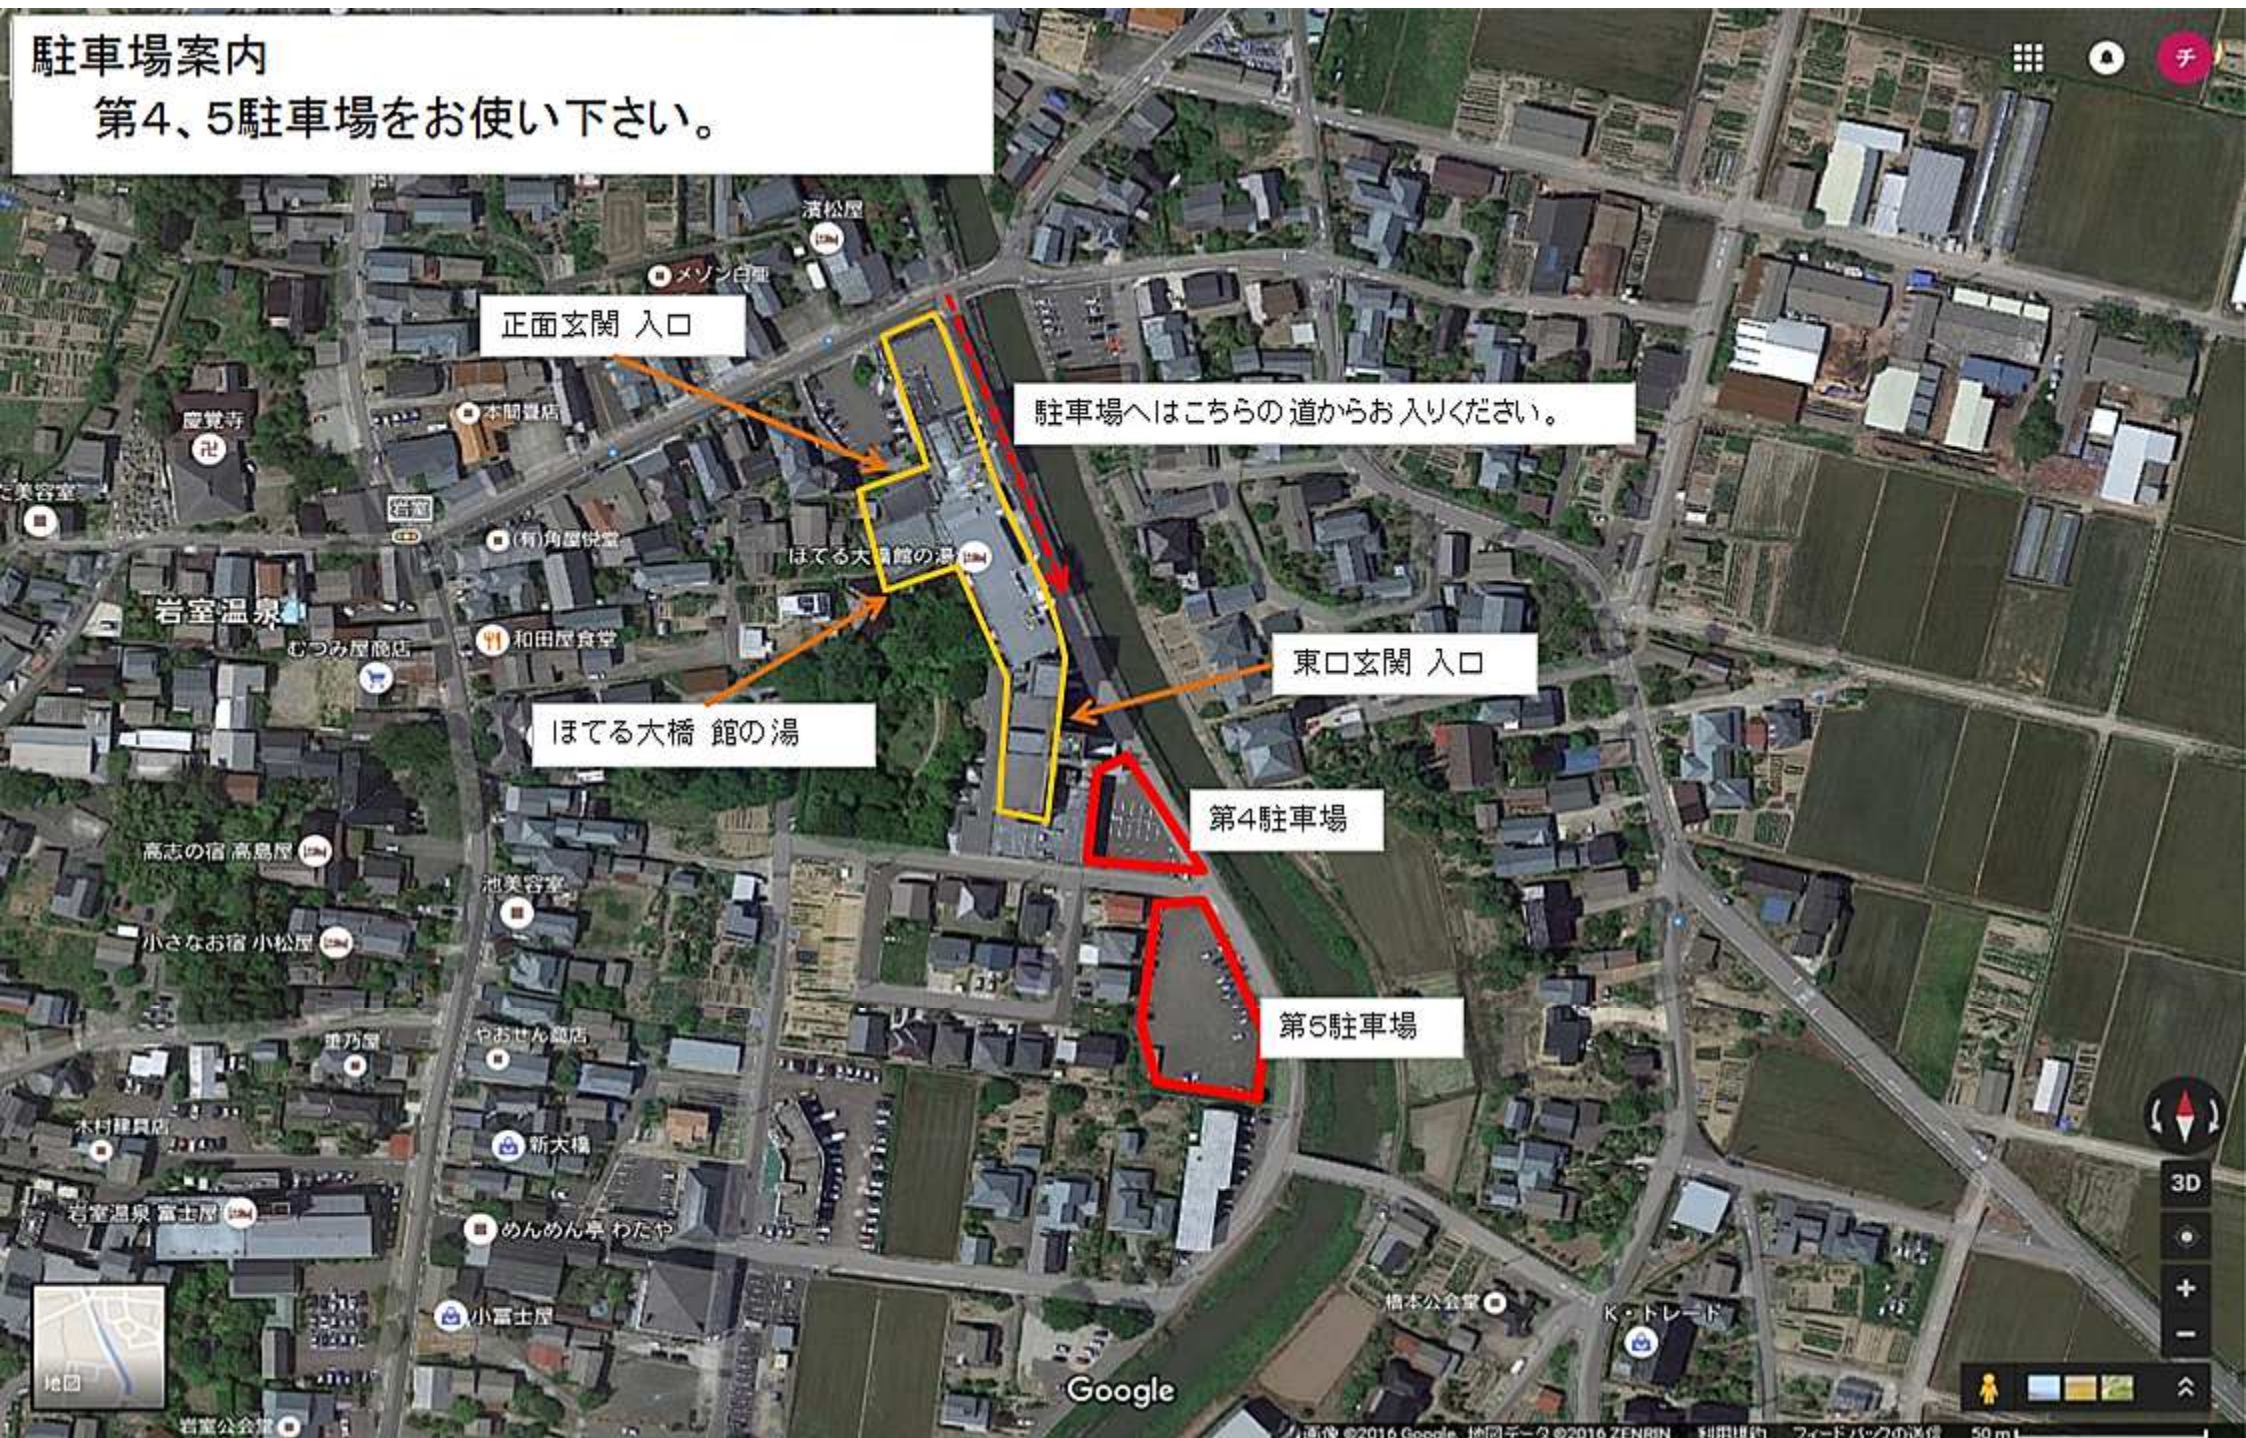

# 駐車場案内

第4、5駐車場をお使い下さい。

正面玄関 入口

駐車場へはこちらの道からお入りください。

東口玄関 入口

ほてる大橋 館の湯

第4駐車場

第5駐車場

Google